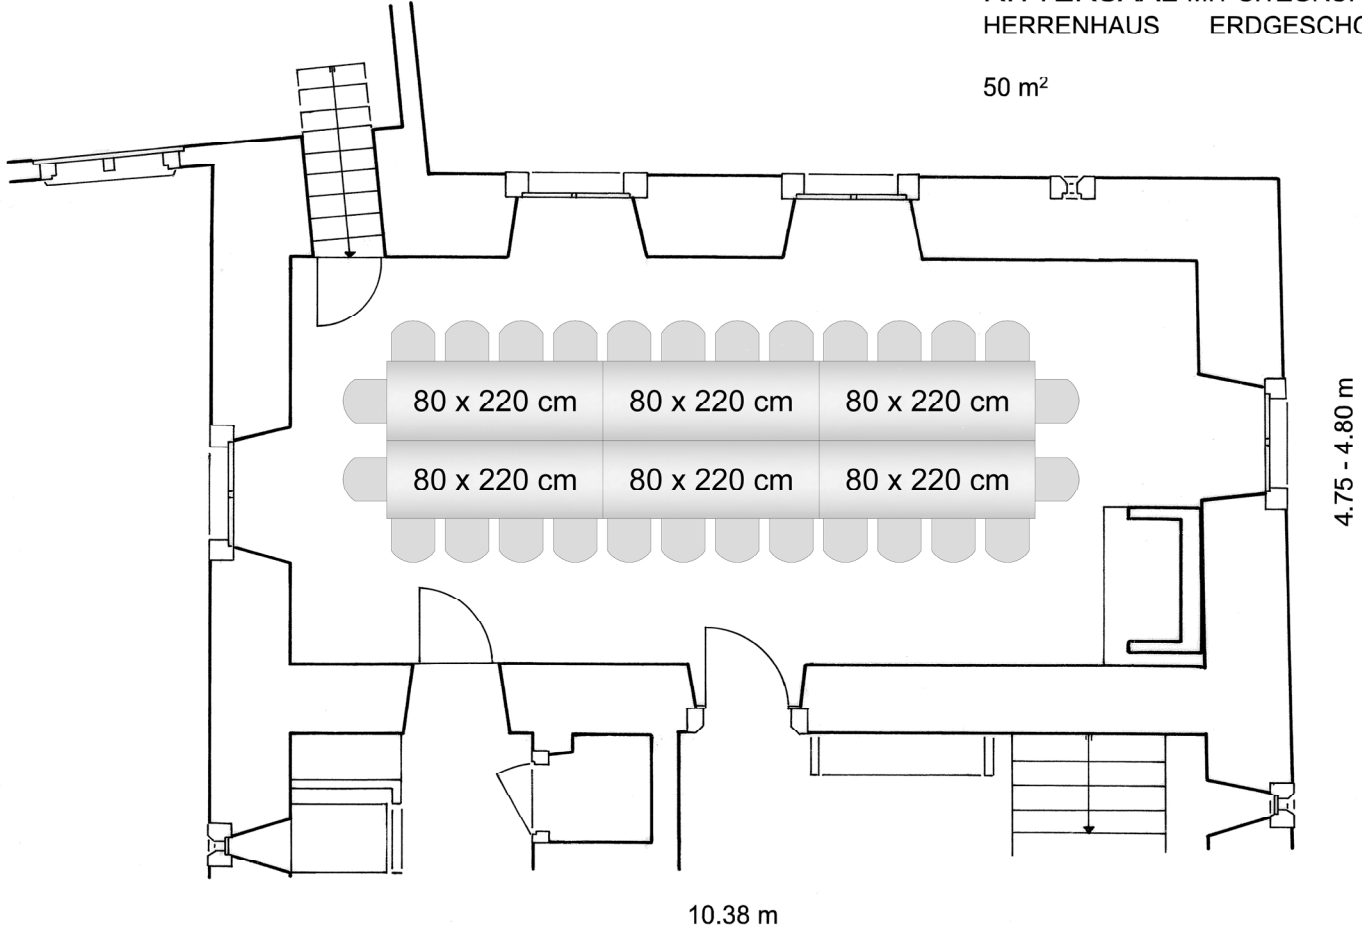

20-40 Personen

nicht masstäblich

**BÜRGER-STUBE**  
ZWISCHENTRAKT 1. OBERGESCHOSS

54 m<sup>2</sup>

20-40 Personen

nicht masstäblich

PFYFFER-STUBE  
HERRENHAUS 1. OBERGESCHOSS

39 m<sup>2</sup>

16-24 Personen

PFYFFER-STUBE  
HERRENHAUS 1. OBERGESCHOSS

39 m<sup>2</sup>

16-24 Personen

6.15 m

PFYFFER-STUBE  
HERRENHAUS 1. OBERGESCHOSS

39 m<sup>2</sup>

16-24 Personen

nicht masstäblich

RITTERSAAL MIT SITZGRUPPE  
HERRENHAUS ERDGESCHOSS

50 m<sup>2</sup>

10.38 m

4.75 - 4.80 m

nicht masstäblich

RITTERSAAL MIT SITZGRUPPE  
HERRENHAUS ERDGESCHOSS

50 m<sup>2</sup>

10.38 m

4.75 - 4.80 m

nicht masstäblich

SCHOBINGER-STUBE / AUSSTELLUNG 2

KLÖSTERLI ERDGESCHOSS

92 m<sup>2</sup>

8.05 m

5.20 - 5.27 m