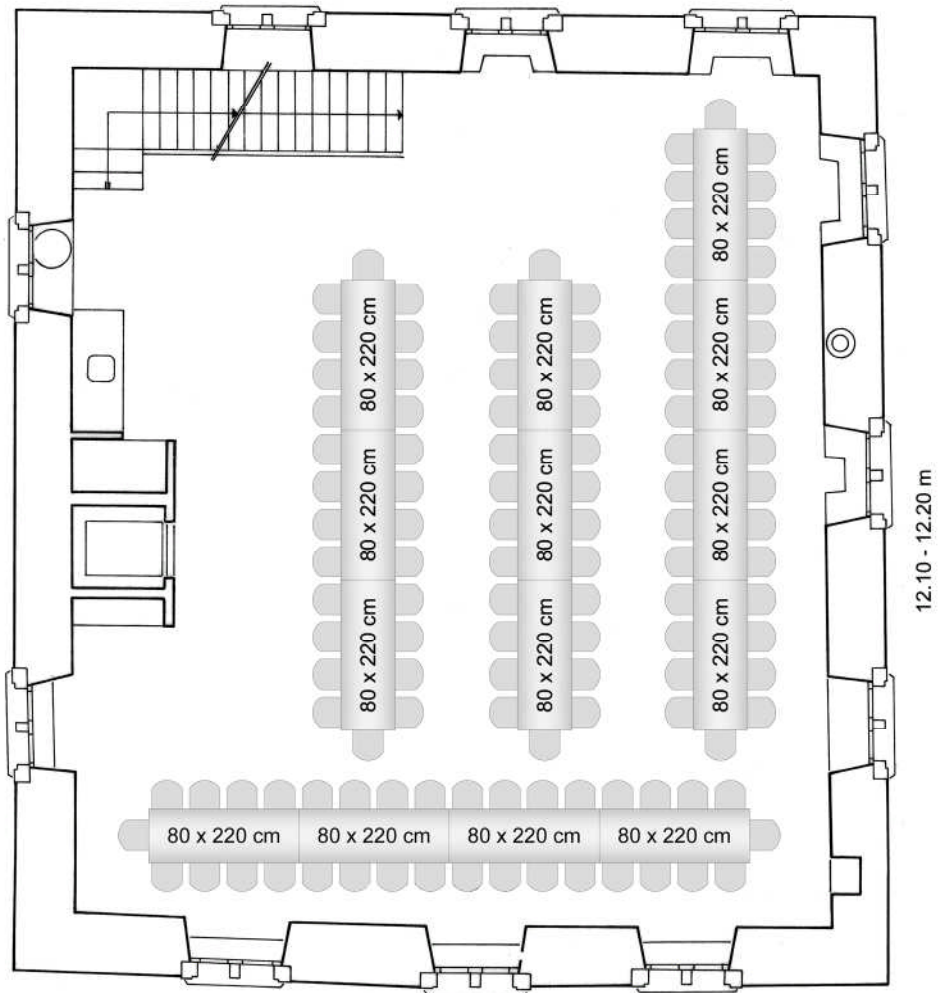

FEER-SAAL
HERRENHAUS
2. OBERGESCHOSS

127 m²
50-100 Personen

nicht masstäblich