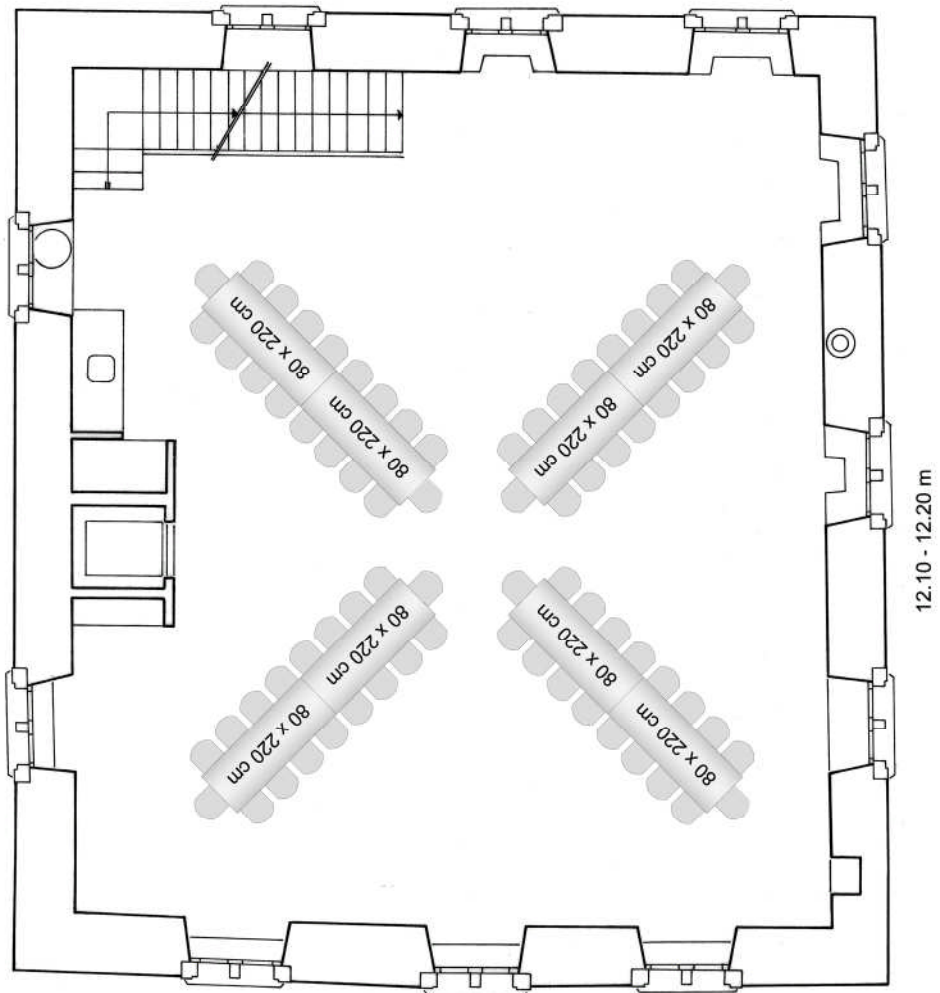

KLÖSTERLI 1  
KLÖSTERLI 1. OBERGESCHOSS  
96 m<sup>2</sup> 50-60 Personen

KLÖSTERLI 2  
KLÖSTERLI 1. OBERGESCHOSS  
93 m<sup>2</sup> 50-60 Personen

FEER-SAAL  
HERRENHAUS  
2. OBERGESCHOSS

127 m<sup>2</sup>  
50-100 Personen

nicht masstäblich

FEER-SAAL  
HERRENHAUS  
2. OBERGESCHOSS

127 m<sup>2</sup>  
50-100 Personen

nicht masstäblich

FEER-SAAL  
HERRENHAUS  
2. OBERGESCHOSS

127 m<sup>2</sup>  
50-100 Personen

nicht masstäblich

FEER-SAAL  
HERRENHAUS  
2. OBERGESCHOSS

127 m<sup>2</sup>  
50-100 Personen

nicht masstäblich

FEER-SAAL  
HERRENHAUS  
2. OBERGESCHOSS

127 m<sup>2</sup>  
50-100 Personen

nicht masstäblich

FEER-SAAL  
HERRENHAUS  
2. OBERGESCHOSS