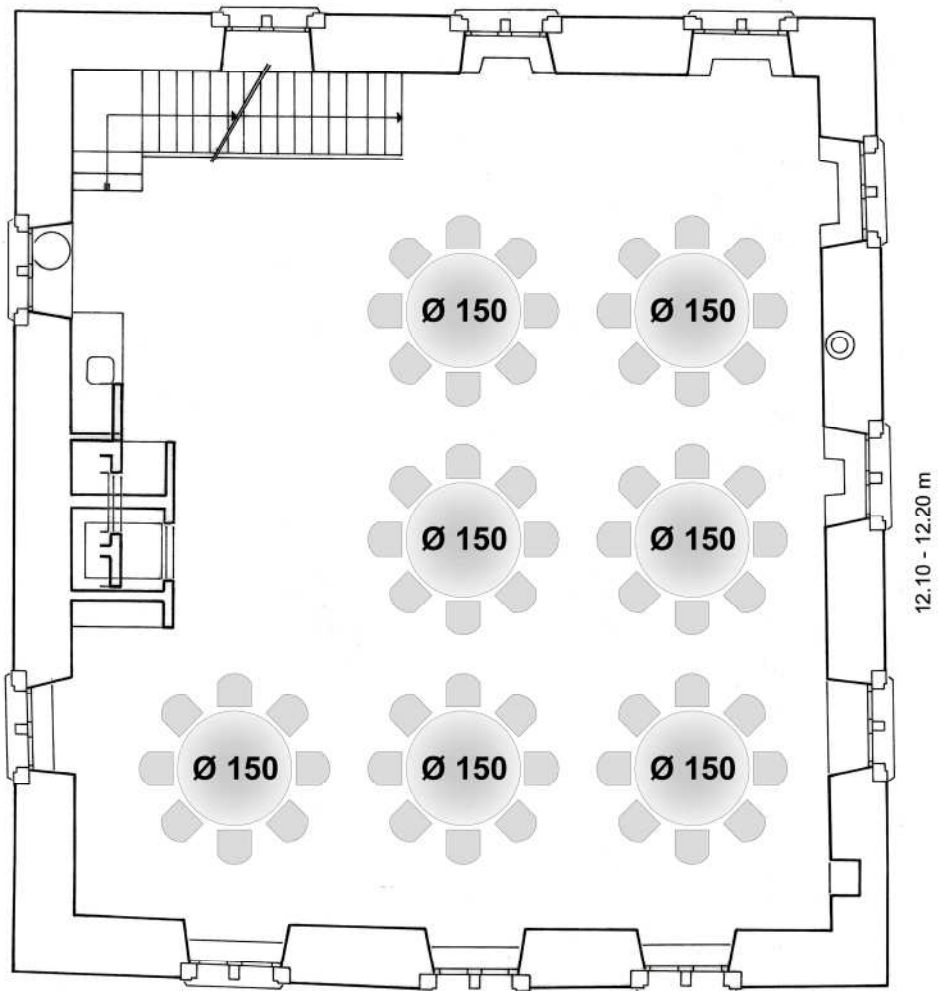

FEER-SAAL
HERRENHAUS
2. OBERGESCHOSS

127 m²
50-100 Personen