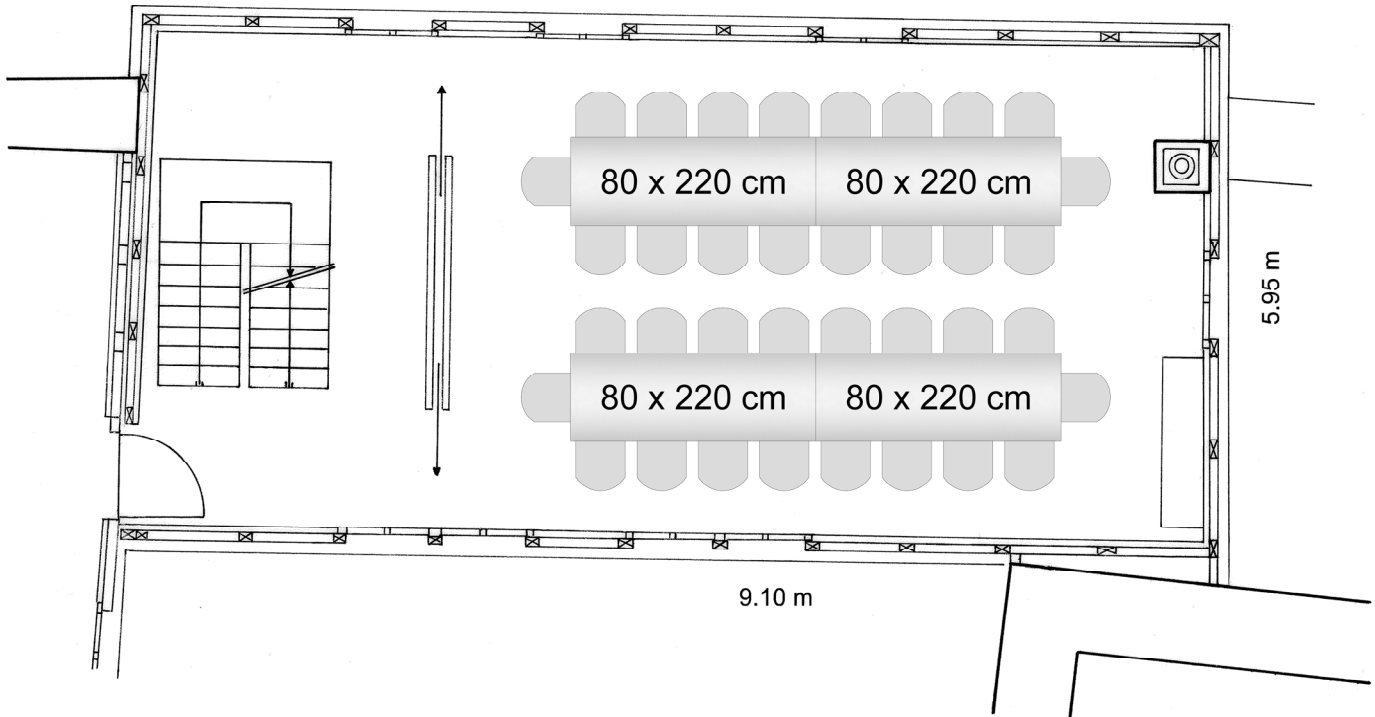

127 m<sup>2</sup>  
50-100 Personen

nicht masstäblich

**BÜRGER-STUBE**  
ZWISCHENTRAKT 1. OBERGESCHOSS

54 m<sup>2</sup>

20-40 Personen

nicht masstäblich

**BÜRGER-STUBE**  
ZWISCHENTRAKT 1. OBERGESCHOSS

54 m<sup>2</sup>

20-40 Personen

nicht masstäblich

**BÜRGER-STUBE**  
ZWISCHENTRAKT 1. OBERGESCHOSS

54 m<sup>2</sup>

20-40 Personen

nicht masstäblich

PFYFFER-STUBE  
HERRENHAUS 1. OBERGESCHOSS

39 m<sup>2</sup>

nicht masstäblich

RITTERSAAL MIT SITZGRUPPE  
HERRENHAUS ERDGESCHOSS

50 m<sup>2</sup>

10.38 m

4.75 - 4.80 m

nicht masstäblich

RITTERSAAL MIT SITZGRUPPE  
HERRENHAUS ERDGESCHOSS

50 m<sup>2</sup>

10.38 m

4.75 - 4.80 m

nicht masstäblich

SCHOBINGER-STUBE / AUSSTELLUNG 2

KLÖSTERLI ERDGESCHOSS

92 m<sup>2</sup>

8.05 m

5.20 - 5.27 m