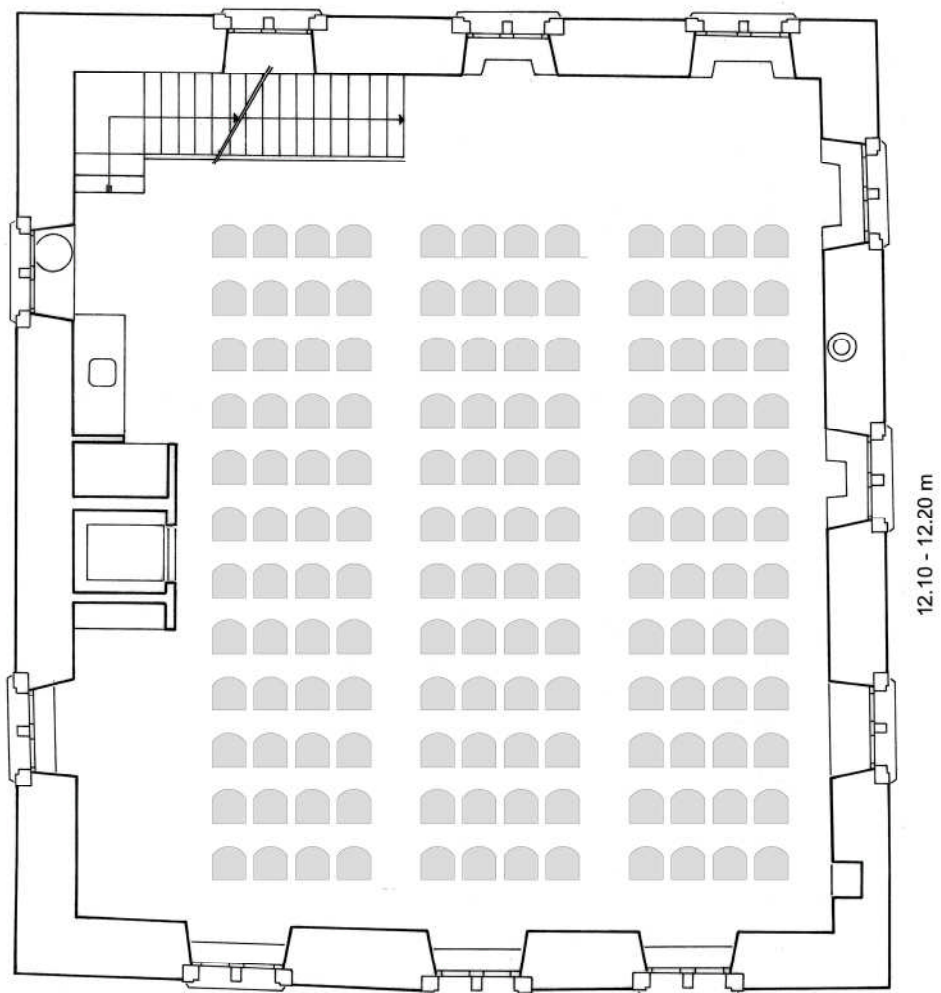

FEER-SAAL
HERRENHAUS
2. OBERGESCHOSS

127 m²
50-100 Personen