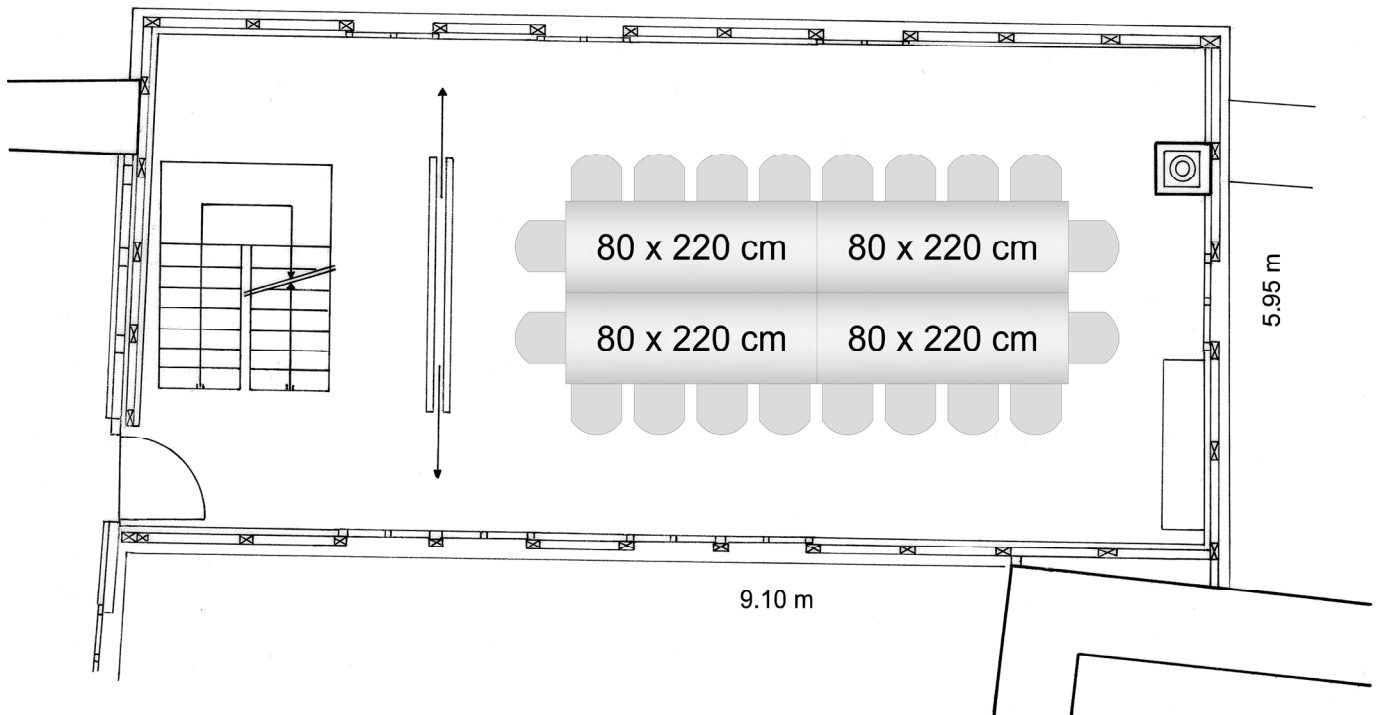

127 m<sup>2</sup>  
50-100 Personen

nicht masstäblich

**BÜRGER-STUBE**  
ZWISCHENTRAKT 1. OBERGESCHOSS

54 m<sup>2</sup>

20-40 Personen

nicht masstäblich

**BÜRGER-STUBE**  
ZWISCHENTRAKT 1. OBERGESCHOSS

54 m<sup>2</sup>

20-40 Personen

nicht masstäblich

**BÜRGER-STUBE**  
ZWISCHENTRAKT 1. OBERGESCHOSS

54 m<sup>2</sup>

20-40 Personen

nicht masstäblich

PFYFFER-STUBE  
HERRENHAUS 1. OBERGESCHOSS

39 m<sup>2</sup>

nicht masstäblich

RITTERSAAL MIT SITZGRUPPE  
HERRENHAUS ERDGESCHOSS

50 m<sup>2</sup>

10.38 m

4.75 - 4.80 m

nicht masstäblich

RITTERSAAL MIT SITZGRUPPE  
HERRENHAUS ERDGESCHOSS

50 m<sup>2</sup>

10.38 m

4.75 - 4.80 m

nicht masstäblich

SCHOBINGER-STUBE / AUSSTELLUNG 2

KLÖSTERLI ERDGESCHOSS

92 m<sup>2</sup>

8.05 m

5.20 - 5.27 m