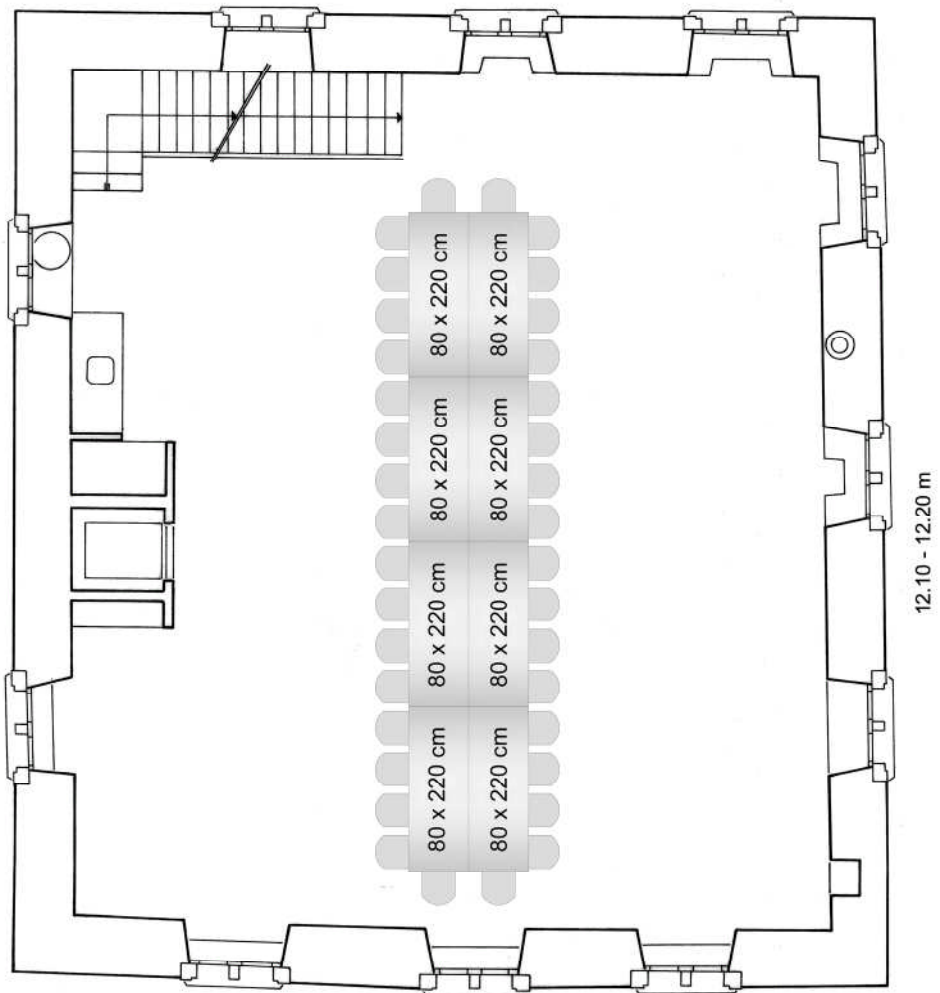

FEER-SAAL
HERRENHAUS
2. OBERGESCHOSS

127 m²
50-100 Personen

nicht masstäblich