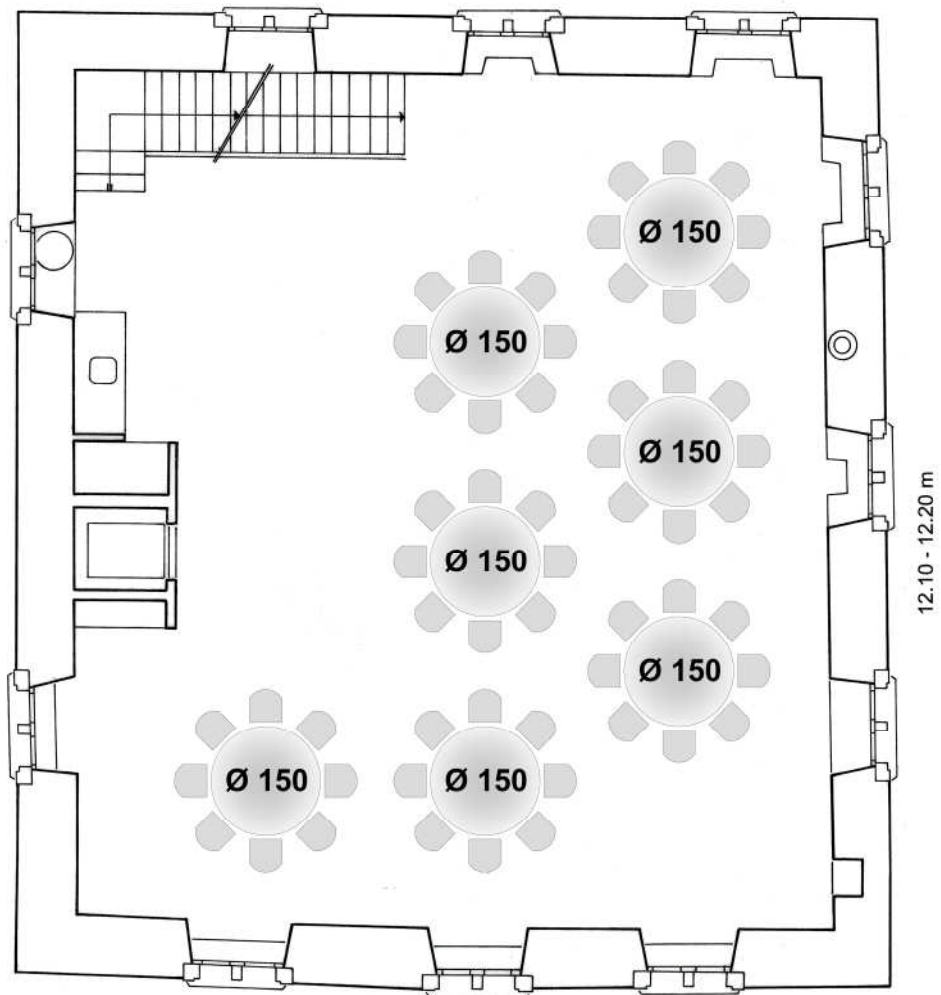

FEER-SAAL
HERRENHAUS
2. OBERGESCHOSS

127 m²
50-100 Personen