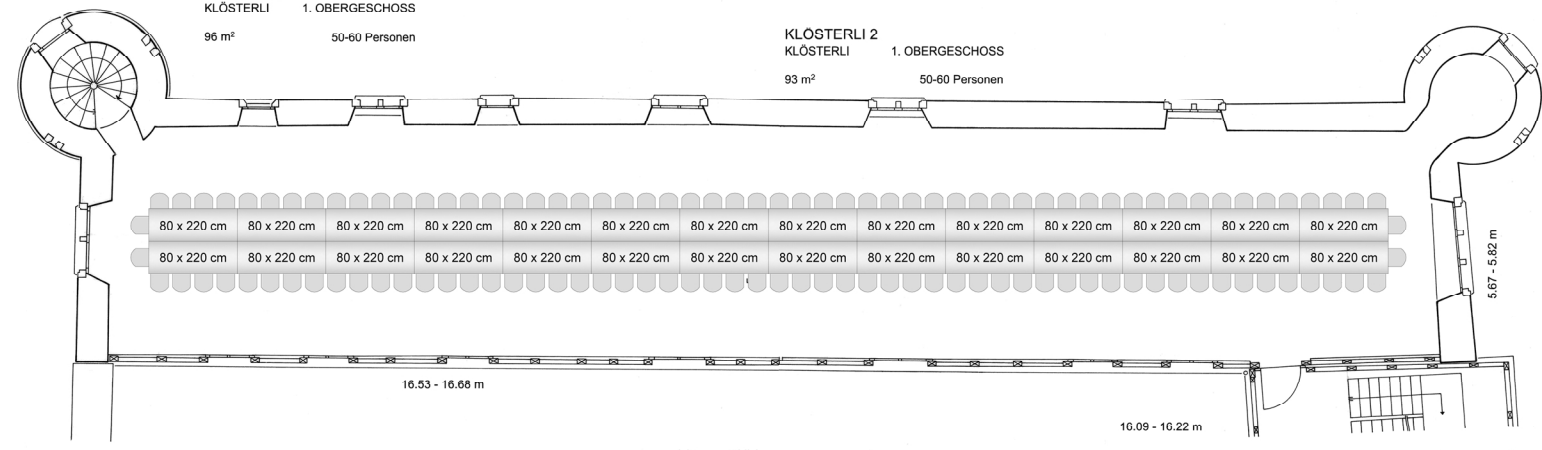

KLÖSTERLI 1  
KLÖSTERLI 1. OBERGESCHOSS  
96 m<sup>2</sup> 50-60 Personen

KLÖSTERLI 2  
KLÖSTERLI 1. OBERGESCHOSS  
93 m<sup>2</sup> 50-60 Personen

KLÖSTERLI 1  
KLÖSTERLI 1. OBERGESCHOSS  
96 m<sup>2</sup> 50-60 Personen

KLÖSTERLI 2  
KLÖSTERLI 1. OBERGESCHOSS  
93 m<sup>2</sup> 50-60 Personen

KLÖSTERLI 1  
KLÖSTERLI 1. OBERGESCHOSS  
96 m<sup>2</sup> 50-60 Personen

KLÖSTERLI 2  
KLÖSTERLI 1. OBERGESCHOSS  
93 m<sup>2</sup> 50-60 Personen

KLÖSTERLI 1  
KLÖSTERLI 1. OBERGESCHOSS  
96 m<sup>2</sup> 50-60 Personen

KLÖSTERLI 2  
KLÖSTERLI 1. OBERGESCHOSS  
93 m<sup>2</sup> 50-60 Personen

FEER-SAAL  
HERRENHAUS  
2. OBERGESCHOSS

127 m<sup>2</sup>  
50-100 Personen