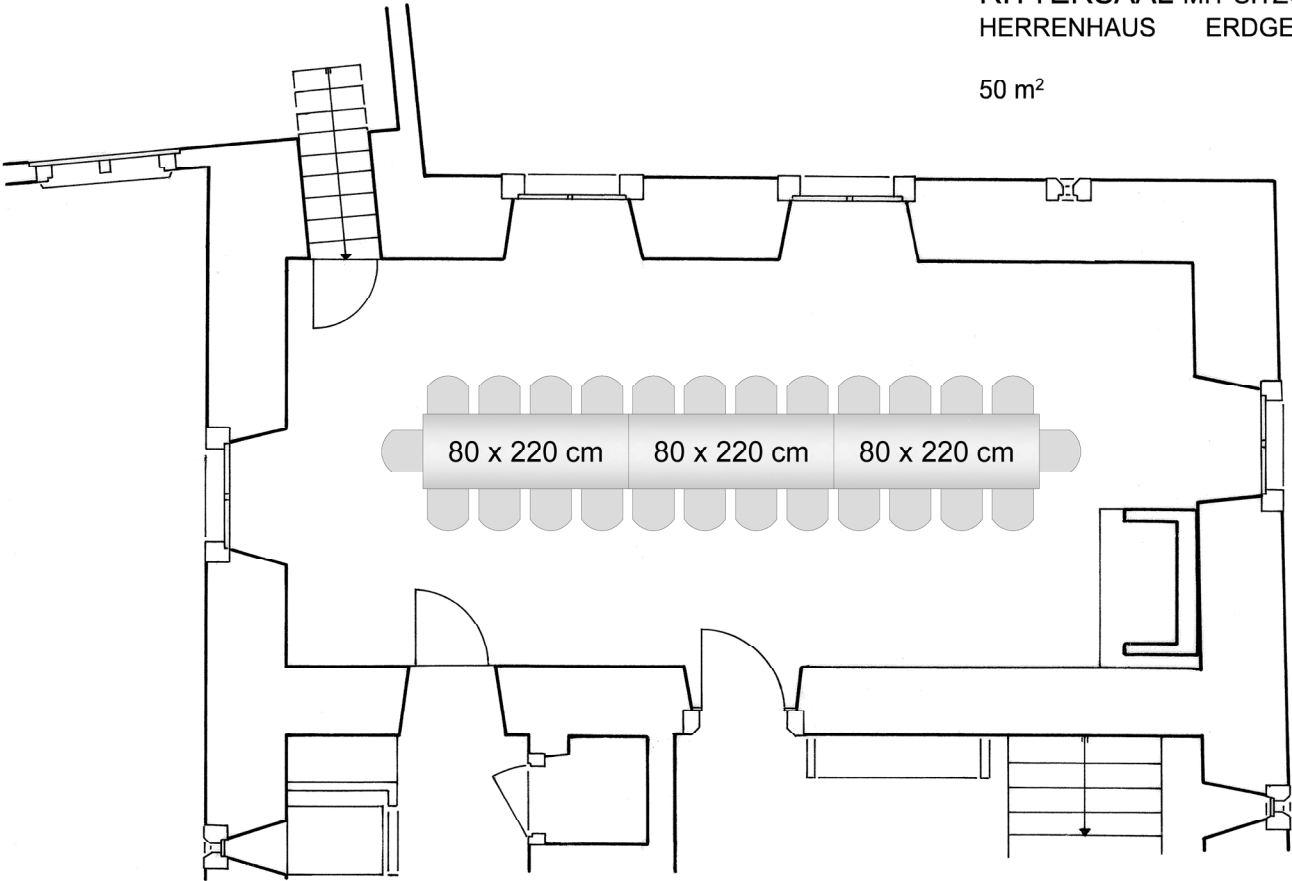

16-24 Personen

PFYFFER-STUBE  
HERRENHAUS 1. OBERGESCHOSS

39 m<sup>2</sup>

16-24 Personen

6.15 m

PFYFFER-STUBE  
HERRENHAUS 1. OBERGESCHOSS

39 m<sup>2</sup>

16-24 Personen

nicht masstäblich

RITTERSAAL MIT SITZGRUPPE  
HERRENHAUS ERDGESCHOSS

50 m<sup>2</sup>

10.38 m

4.75 - 4.80 m

nicht masstäblich

RITTERSAAL MIT SITZGRUPPE  
HERRENHAUS ERDGESCHOSS

50 m<sup>2</sup>

10.38 m

4.75 - 4.80 m

nicht masstäblich

SCHOBINGER-STUBE / AUSSTELLUNG 2

KLÖSTERLI ERDGESCHOSS

92 m<sup>2</sup>

8.05 m

5.20 - 5.27 m