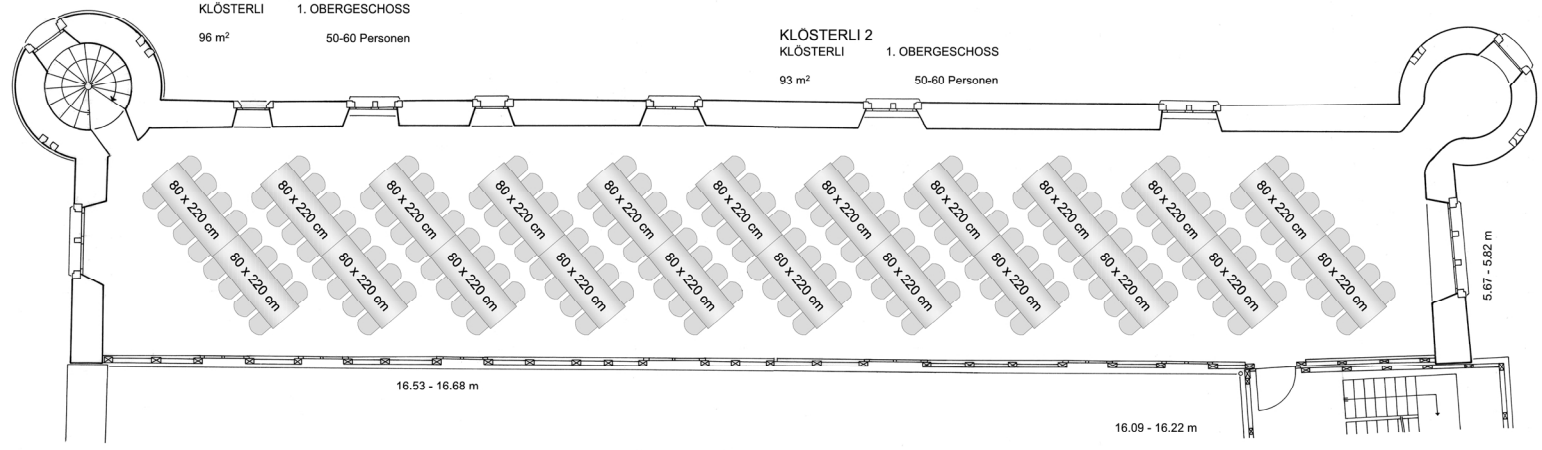

KLÖSTERLI 1  
KLÖSTERLI 1. OBERGESCHOSS  
96 m<sup>2</sup> 50-60 Personen

KLÖSTERLI 2  
KLÖSTERLI 1. OBERGESCHOSS  
93 m<sup>2</sup> 50-60 Personen

KLÖSTERLI 1  
KLÖSTERLI 1. OBERGESCHOSS  
96 m<sup>2</sup> 50-60 Personen

KLÖSTERLI 2  
KLÖSTERLI 1. OBERGESCHOSS  
93 m<sup>2</sup> 50-60 Personen

KLÖSTERLI 1  
KLÖSTERLI 1. OBERGESCHOSS  
96 m<sup>2</sup> 50-60 Personen

KLÖSTERLI 2  
KLÖSTERLI 1. OBERGESCHOSS  
93 m<sup>2</sup> 50-60 Personen

KLÖSTERLI 1  
KLÖSTERLI 1. OBERGESCHOSS  
96 m<sup>2</sup> 50-60 Personen

KLÖSTERLI 2  
KLÖSTERLI 1. OBERGESCHOSS  
93 m<sup>2</sup> 50-60 Personen

FEER-SAAL  
HERRENHAUS  
2. OBERGESCHOSS

127 m<sup>2</sup>  
50-100 Personen