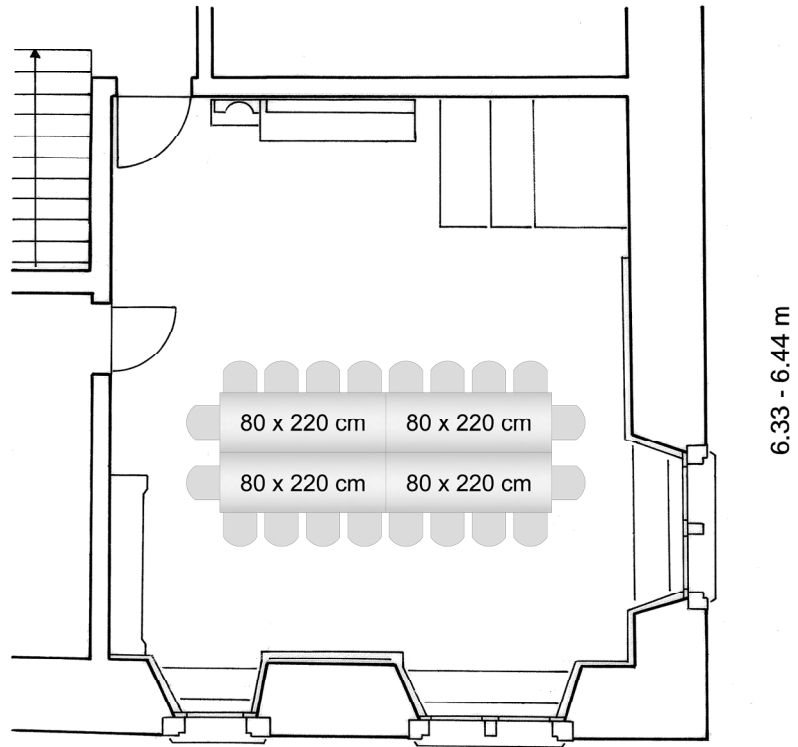

20-40 Personen

nicht masstäblich

**BÜRGER-STUBE**  
ZWISCHENTRAKT 1. OBERGESCHOSS

54 m<sup>2</sup>

20-40 Personen

nicht masstäblich

PFYFFER-STUBE  
HERRENHAUS 1. OBERGESCHOSS

39 m<sup>2</sup>

16-24 Personen

PFYFFER-STUBE  
HERRENHAUS 1. OBERGESCHOSS

39 m<sup>2</sup>

16-24 Personen

6.15 m

PFYFFER-STUBE  
HERRENHAUS 1. OBERGESCHOSS

39 m<sup>2</sup>

16-24 Personen

nicht masstäblich

RITTERSAAL MIT SITZGRUPPE  
HERRENHAUS ERDGESCHOSS

50 m<sup>2</sup>

10.38 m

4.75 - 4.80 m

nicht masstäblich

RITTERSAAL MIT SITZGRUPPE  
HERRENHAUS ERDGESCHOSS

50 m<sup>2</sup>

10.38 m

4.75 - 4.80 m

nicht masstäblich

SCHOBINGER-STUBE / AUSSTELLUNG 2

KLÖSTERLI ERDGESCHOSS

92 m<sup>2</sup>

8.05 m

5.20 - 5.27 m