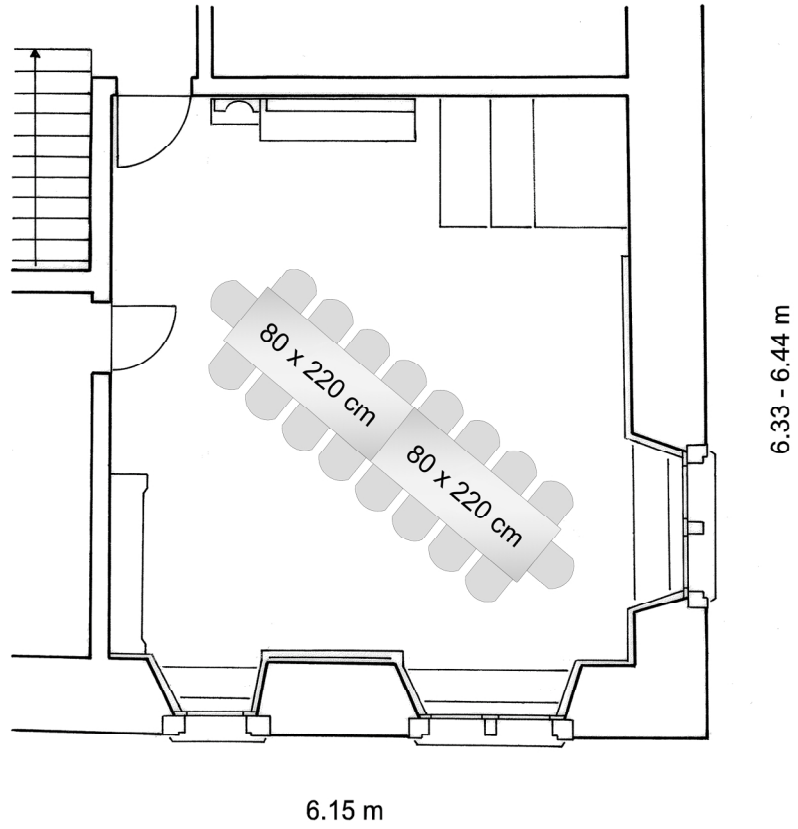

16-24 Personen

PFYFFER-STUBE  
HERRENHAUS 1. OBERGESCHOSS

39 m<sup>2</sup>

16-24 Personen

6.15 m

PFYFFER-STUBE  
HERRENHAUS 1. OBERGESCHOSS

39 m<sup>2</sup>

16-24 Personen

nicht masstäblich

RITTERSAAL MIT SITZGRUPPE  
HERRENHAUS ERDGESCHOSS

50 m<sup>2</sup>

10.38 m

4.75 - 4.80 m

nicht masstäblich

RITTERSAAL MIT SITZGRUPPE  
HERRENHAUS ERDGESCHOSS

50 m<sup>2</sup>

10.38 m

4.75 - 4.80 m

nicht masstäblich

SCHOBINGER-STUBE / AUSSTELLUNG 2

KLÖSTERLI ERDGESCHOSS

92 m<sup>2</sup>

8.05 m

5.20 - 5.27 m