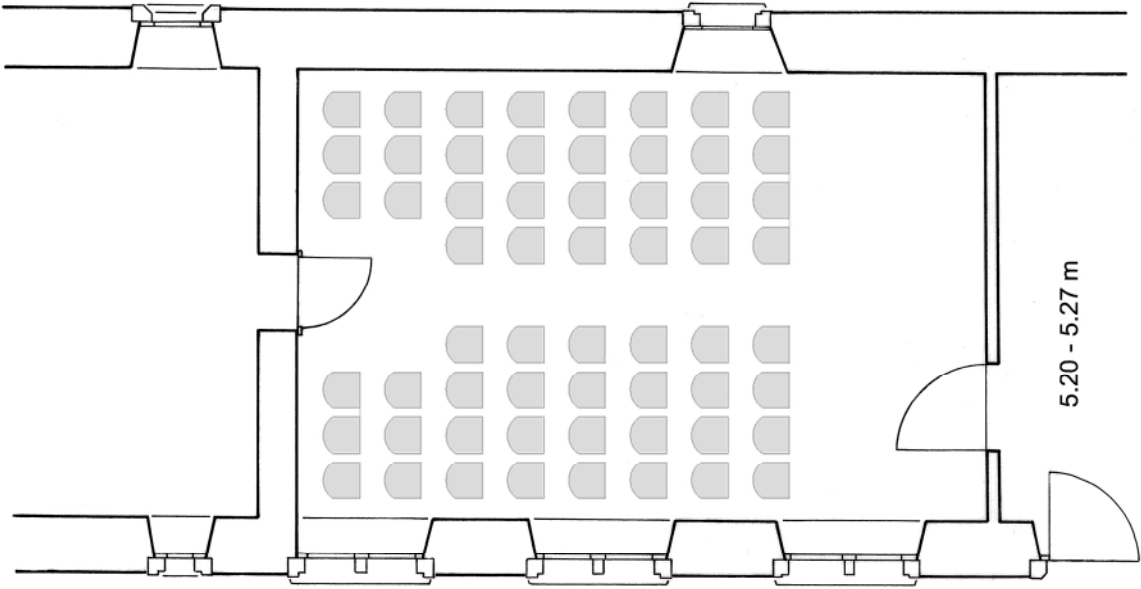

nicht masstäblich

RITTERSAAL MIT SITZGRUPPE  
HERRENHAUS ERDGESCHOSS

50 m<sup>2</sup>

10.38 m

4.75 - 4.80 m

nicht masstäblich

RITTERSAAL MIT SITZGRUPPE  
HERRENHAUS ERDGESCHOSS

50 m<sup>2</sup>

10.38 m

4.75 - 4.80 m

nicht masstäblich

SCHOBINGER-STUBE / AUSSTELLUNG 2

KLÖSTERLI ERDGESCHOSS

92 m<sup>2</sup>

8.05 m

5.20 - 5.27 m