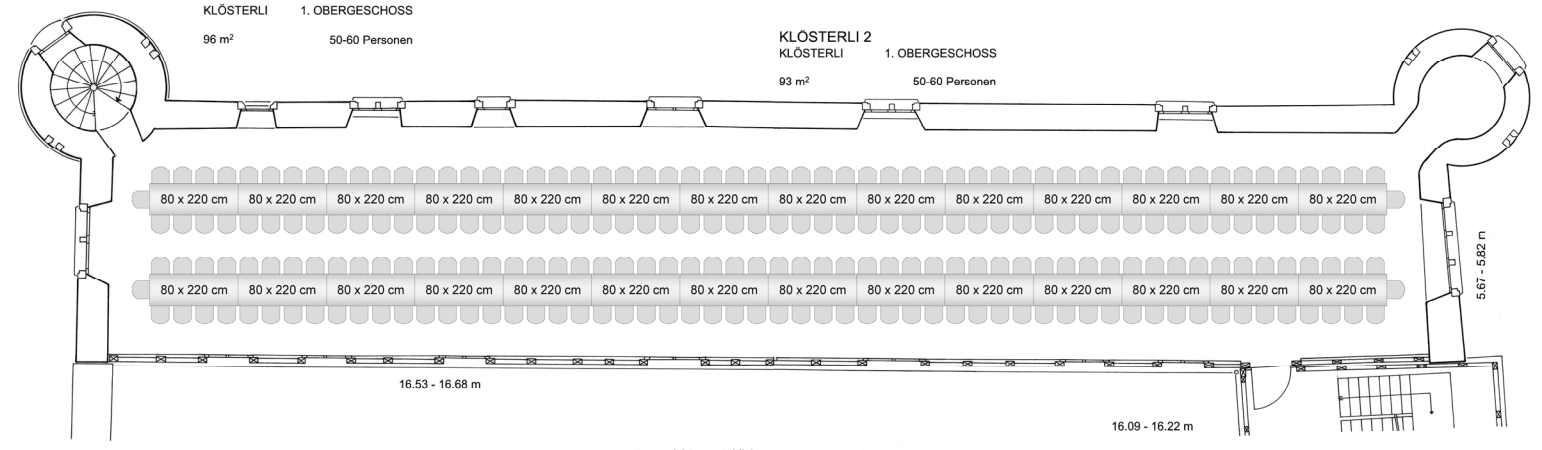

KLÖSTERLI 1  
KLÖSTERLI 1. OBERGESCHOSS  
96 m<sup>2</sup> 50-60 Personen

KLÖSTERLI 2  
KLÖSTERLI 1. OBERGESCHOSS  
93 m<sup>2</sup> 50-60 Personen

KLÖSTERLI 1  
KLÖSTERLI 1. OBERGESCHOSS  
96 m<sup>2</sup> 50-60 Personen

KLÖSTERLI 2  
KLÖSTERLI 1. OBERGESCHOSS  
93 m<sup>2</sup> 50-60 Personen

KLÖSTERLI 1  
KLÖSTERLI 1. OBERGESCHOSS  
96 m<sup>2</sup> 50-60 Personen

KLÖSTERLI 2  
KLÖSTERLI 1. OBERGESCHOSS  
93 m<sup>2</sup> 50-60 Personen

KLÖSTERLI 1  
KLÖSTERLI 1. OBERGESCHOSS  
96 m<sup>2</sup> 50-60 Personen

KLÖSTERLI 2  
KLÖSTERLI 1. OBERGESCHOSS  
93 m<sup>2</sup> 50-60 Personen

FEER-SAAL  
HERRENHAUS  
2. OBERGESCHOSS

127 m<sup>2</sup>  
50-100 Personen