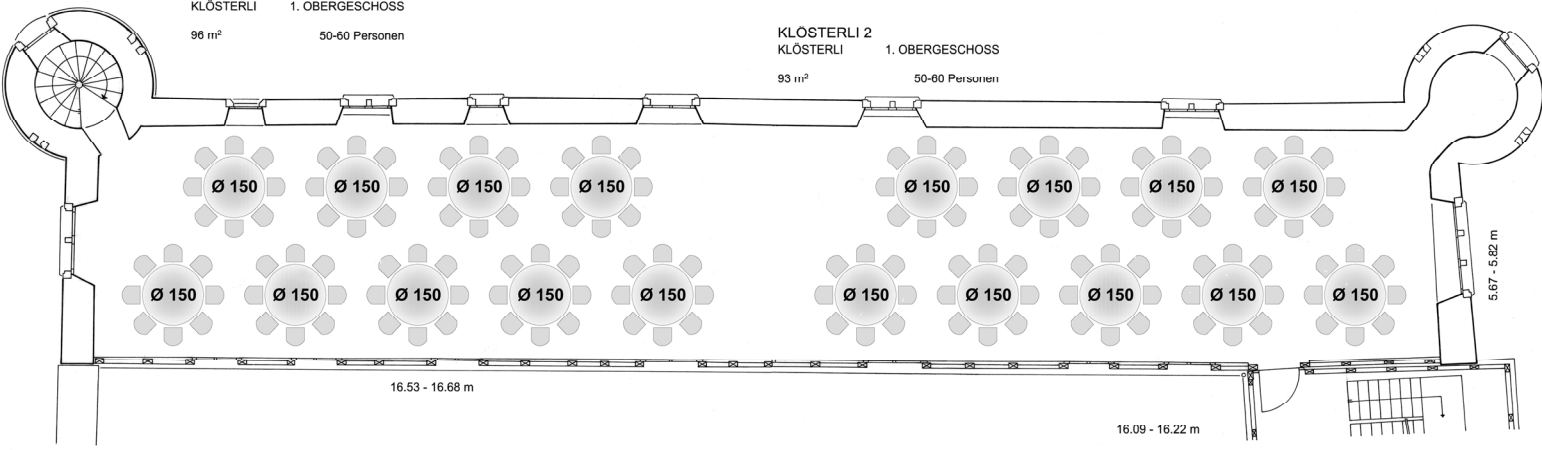

KLÖSTERLI 1  
KLÖSTERLI 1. OBERGESCHOSS  
96 m<sup>2</sup> 50-60 Personen

KLÖSTERLI 2  
KLÖSTERLI 1. OBERGESCHOSS  
93 m<sup>2</sup> 50-60 Personen

KLÖSTERLI 1  
KLÖSTERLI 1. OBERGESCHOSS  
96 m<sup>2</sup> 50-60 Personen

KLÖSTERLI 2  
KLÖSTERLI 1. OBERGESCHOSS  
93 m<sup>2</sup> 50-60 Personen

KLÖSTERLI 1  
KLÖSTERLI 1. OBERGESCHOSS  
96 m<sup>2</sup> 50-60 Personen

KLÖSTERLI 2  
KLÖSTERLI 1. OBERGESCHOSS  
93 m<sup>2</sup> 50-60 Personen

KLÖSTERLI 1  
KLÖSTERLI 1. OBERGESCHOSS  
96 m<sup>2</sup> 50-60 Personen

KLÖSTERLI 2  
KLÖSTERLI 1. OBERGESCHOSS  
93 m<sup>2</sup> 50-60 Personen

FEER-SAAL  
HERRENHAUS  
2. OBERGESCHOSS

127 m<sup>2</sup>  
50-100 Personen

10.38 m

4.75 - 4.80 m

nicht masstäblich

SCHOBINGER-STUBE / AUSSTELLUNG 2

KLÖSTERLI ERDGESCHOSS

92 m<sup>2</sup>

8.05 m

5.20 - 5.27 m